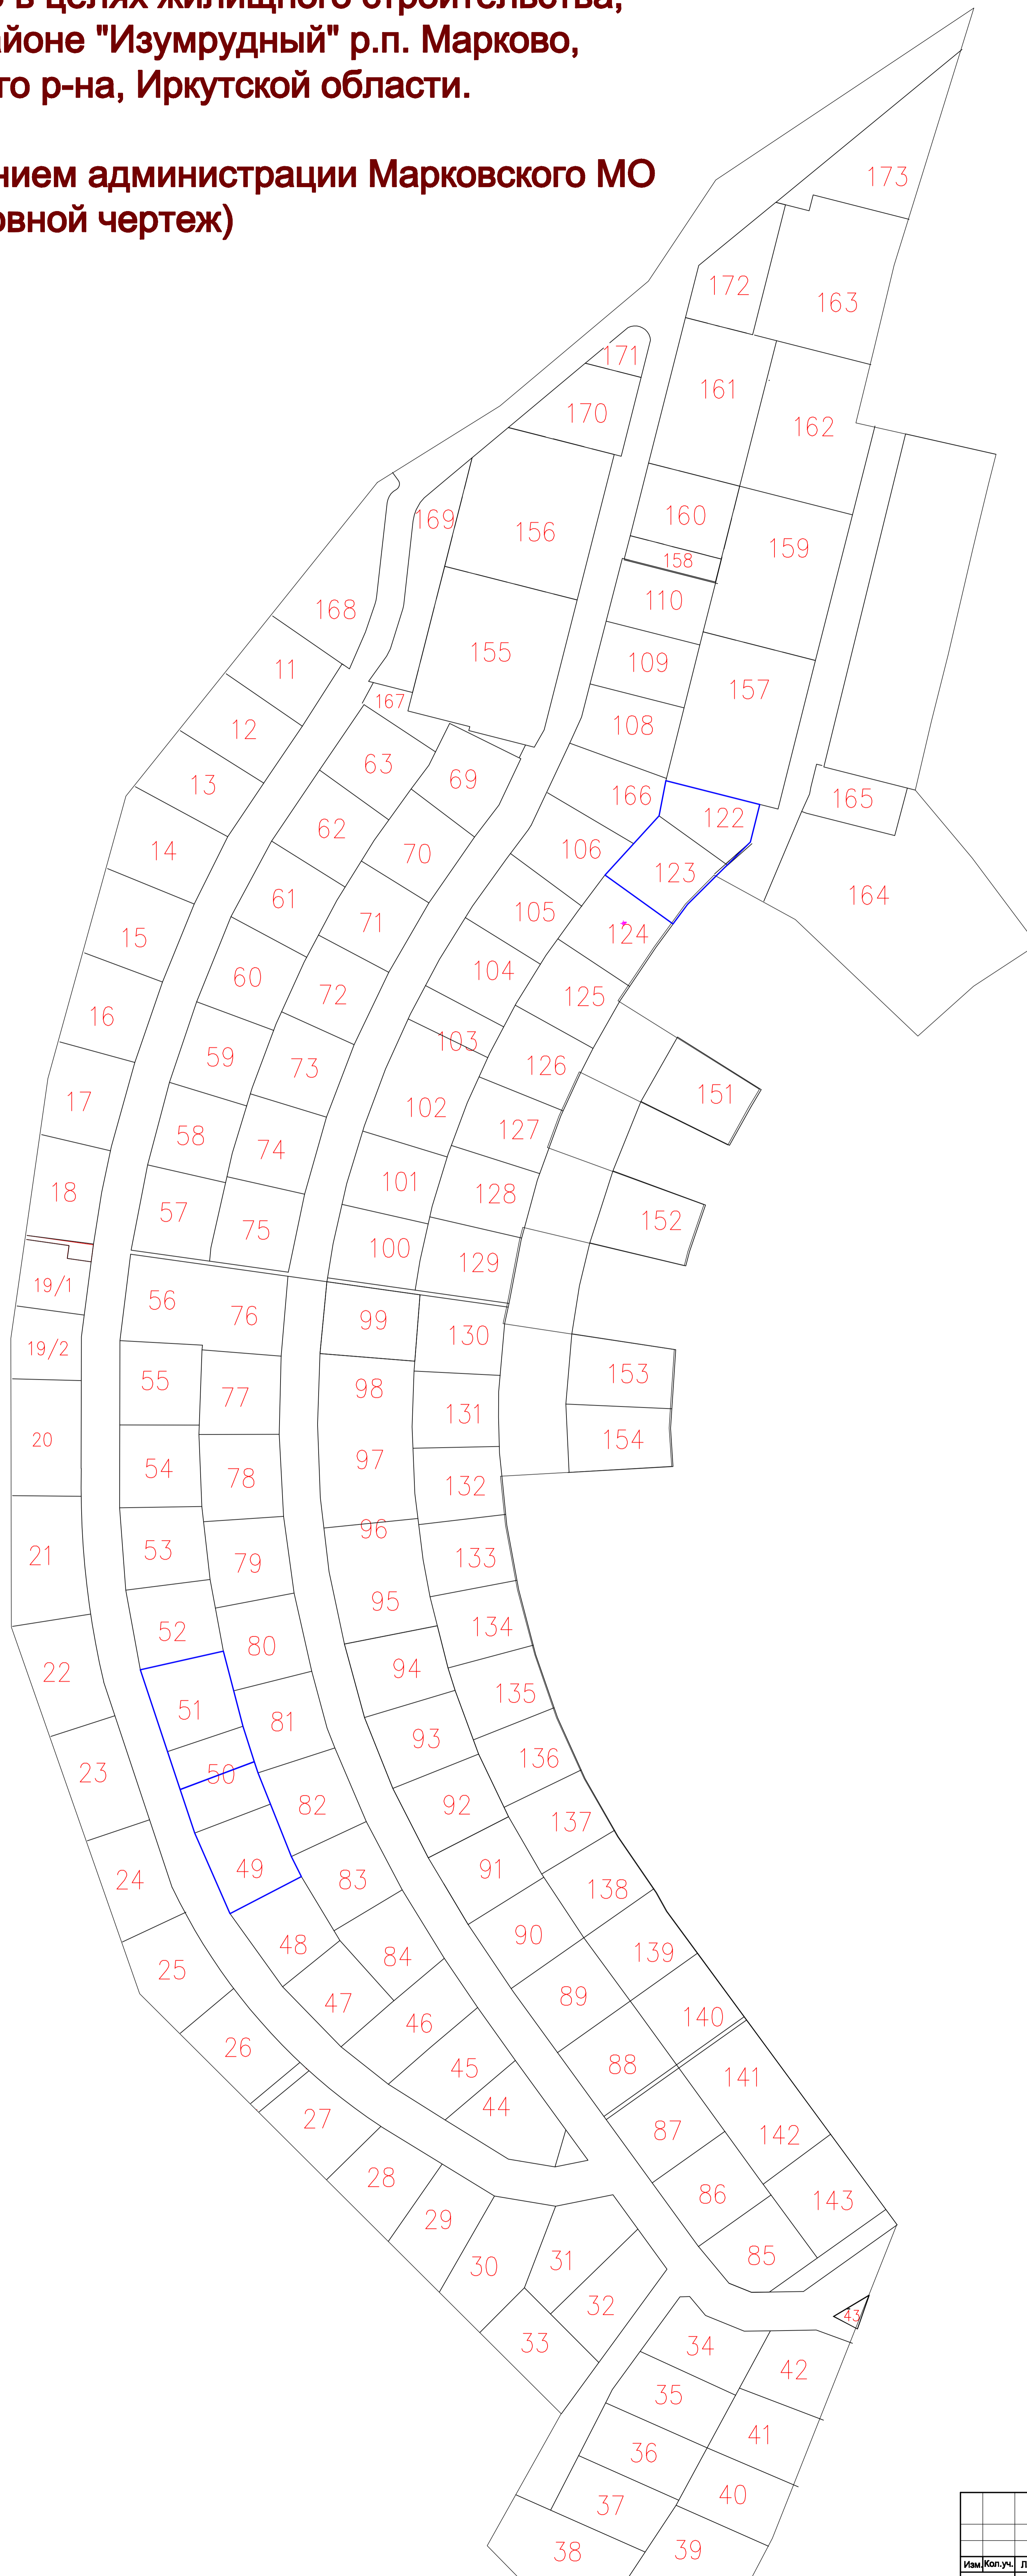

Внесение изменений в Проект планировки территории земельного участка, предоставленного в целях жилищного строительства, расположенного в микрорайоне "Изумрудный" р.п. Марково, Марковского МО, Иркутского р-на, Иркутской области.

Утвержденного постановлением администрации Марковского МО от 30.07.2010г. №125 (основной чертеж)

Лист № 1 из 1
Этап: в печать
Итого: 1 лист

				07-11-ЭФКТ-ГП		
Проект планировки застройки "Хрустальный" мкр. Изумрудный Иркутского района Иркутской области						
Изм./Кол.уч.	Лист	№ док.	Подпись	Дата	Стадия	Листов
Разработал	Перфилева				II	1
Исполнил	Перфилева					
Проверил	Сушкова					
ГАП	Сушкова					
Н.Контроль	Сушкова					
Схема межевания земельного участка. М 1:500					 ООО ИНЖЕНЕРНО-СТРОИТЕЛЬНАЯ ФИРМА	