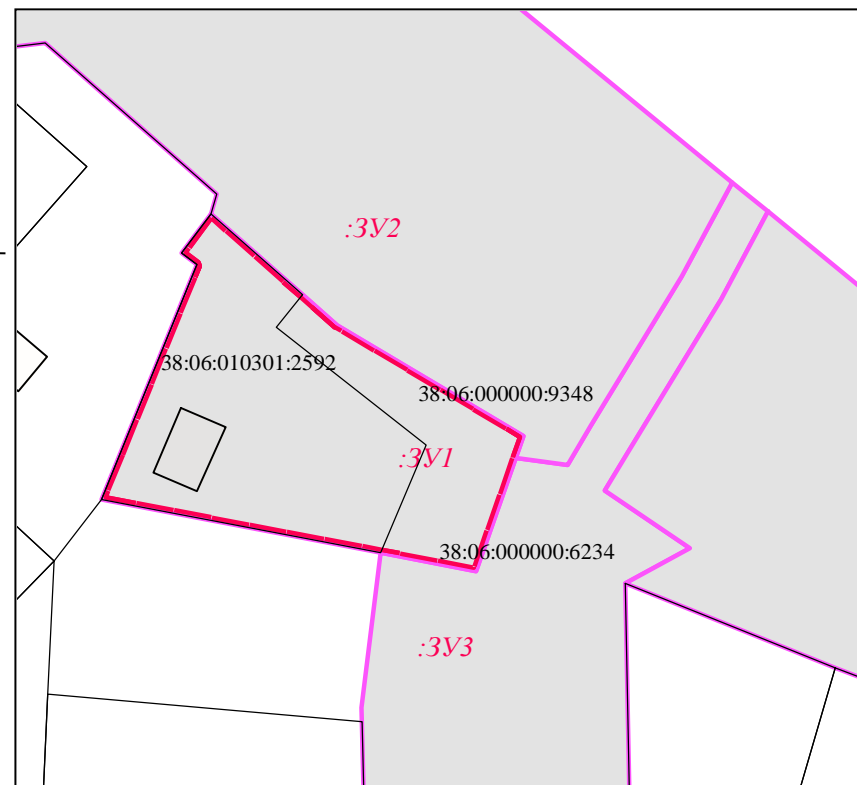

**Проект межевания части территории Марковского муниципального образования с целью образования земельных участков путем перераспределения земельных участков с кадастровыми номерами 38:06:010301:2592, 38:06:000000:9348, 38:06:000000:6234.**

Чертеж межевания территории

**Условные обозначения**

-  Граница проекта
- Границы земельных участков**
-  Граница существующих земельных участков, учтенных в едином государственном реестре недвижимости
-  Границы образуемых земельных участков
- Здания, строения, сооружения**
-  Существующие, учтенные в едином государственном реестре недвижимости

Масштаб 1:1000

/Потапов А. С./