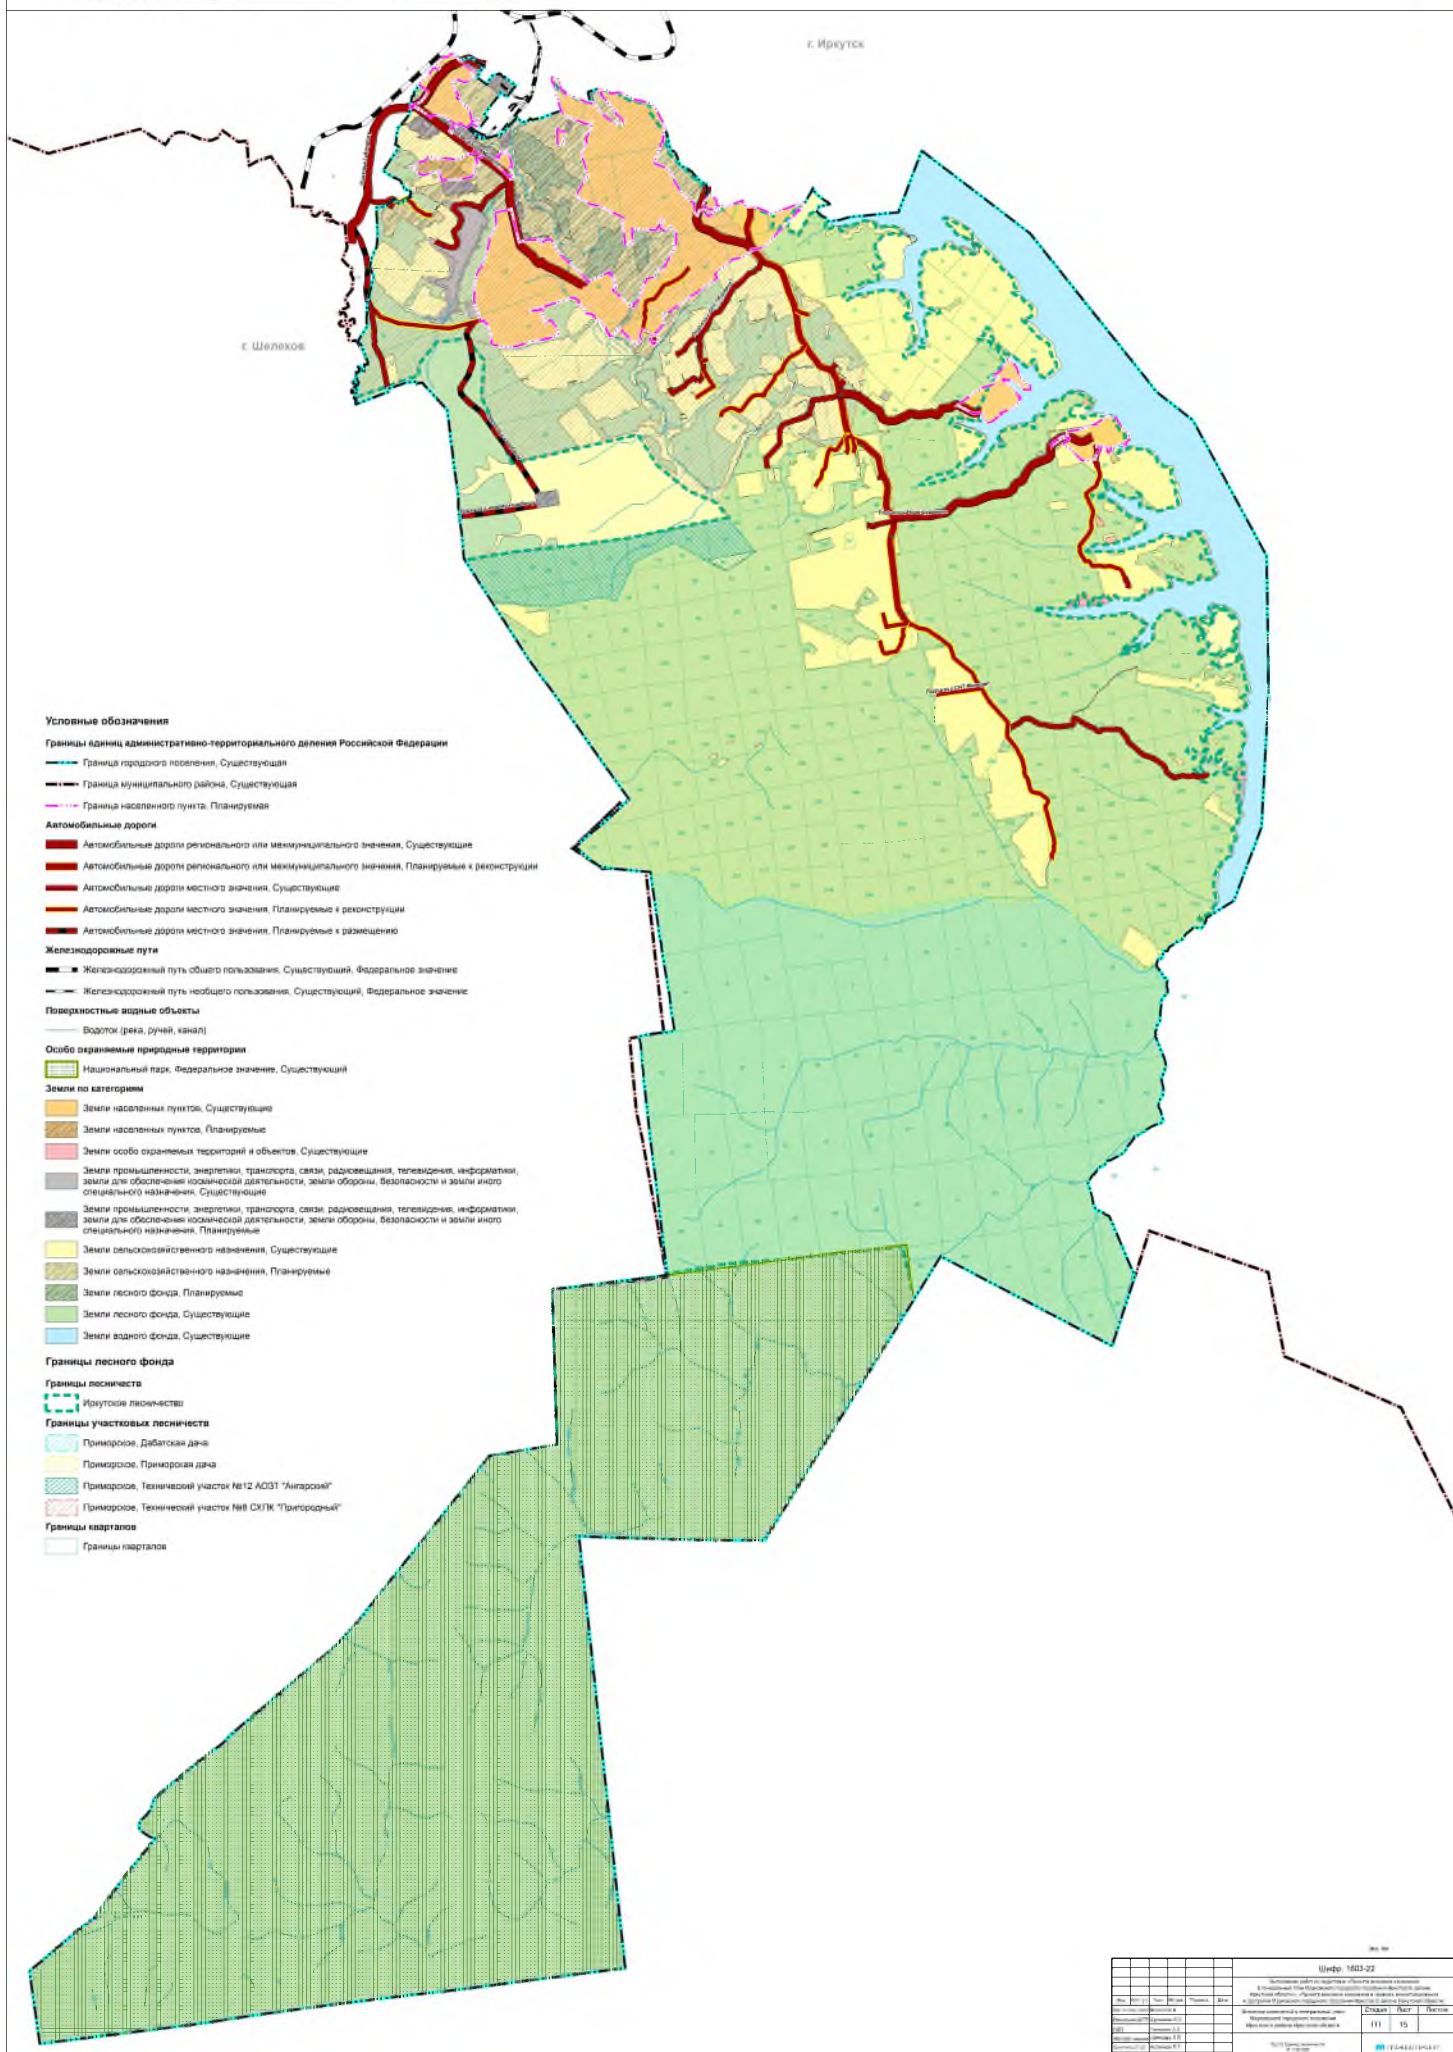

Иркутская область Иркутский район

Генеральный план Марковского городского поселения

Карта границ лесничеств

М 1:50 000

0 1 000 2 000 4 000 6 000 8 000 Метры

Условные обозначения

- Граница городского поселения, Существующая
- Граница муниципального района, Существующая
- Граница населенного пункта, Планируемая

Автомобильные дороги

- Автомобильные дороги регионального или межмуниципального значения, Существующие
- Автомобильные дороги регионального или межмуниципального значения, Планируемые к реконструкции
- Автомобильные дороги местного значения, Существующие
- Автомобильные дороги местного значения, Планируемые к реконструкции
- Автомобильные дороги местного значения, Планируемые к размещению

Железнодорожные пути

Поверхностные водные объекты

- Водоток (река, ручей, канал)

Особо охраняемые природные территории

Земли по категориям

- Земли населенных пунктов, Существующие
- Земли населенных пунктов, Планируемые
- Земли особо охраняемых территорий и объектов, Существующие
- Земли промышленности, энергетики, транспорта, связи, радиосвязи, телевидения, информатики, земли для обеспечения космической деятельности, земли обороны, безопасности и земли иного специального назначения, Существующие
- Земли промышленности, энергетики, транспорта, связи, радиосвязи, телевидения, информатики, земли для обеспечения космической деятельности, земли обороны, безопасности и земли иного специального назначения, Планируемые
- Земли ольховокошароватного назначения, Существующие
- Земли ольховокошароватного назначения, Планируемые
- Земли лесного фонда, Планируемые
- Земли лесного фонда, Существующие
- Земли водного фонда, Существующие

Границы лесного фонда

Границы лесничеств

- Иркутские лесничества

Границы участков лесничества

- Помимохоз, Дабатская дача
- Помимохоз, Приимарская дача
- Помимохоз, Технический участок №12 АОЗТ "Амгарский"
- Помимохоз, Технический участка №8 СКЛК "Помимохозный"

Границы кварталов

- Границы кварталов