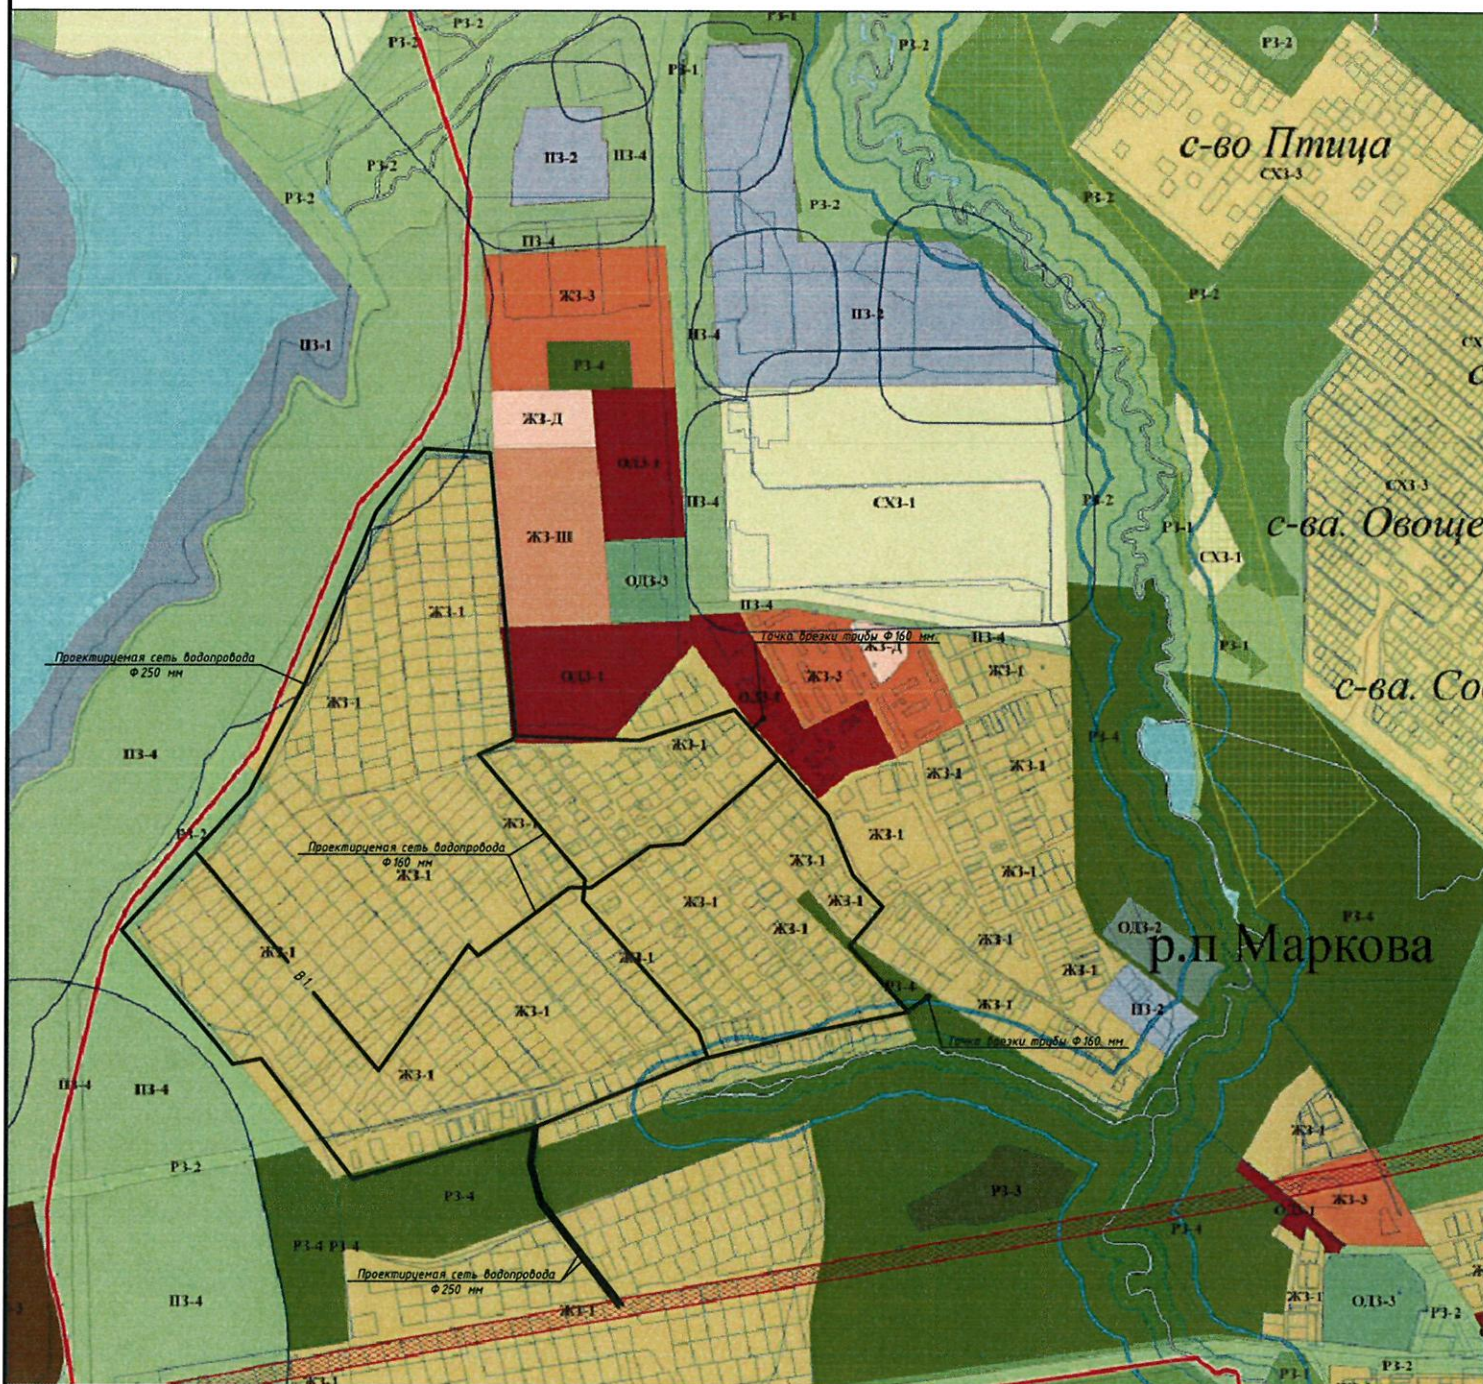

Карта градостроительного зонирования р.п. Маркова (выкопировка)

Условные обозначения

— В 1 — хозяйственно-противопожарный водопровод

Условные обозначения

- ЖЗ-1 ЗОНА ЗАСТРОЙКИ ИНДИВИДУАЛЬНЫМИ ЖИЛЬНЫМИ ДОМАМИ
- ЖЗ-В ЗОНА НАЧАЛЬНОГО И СРЕДНЕГО ОБЩЕГО ОБРАЗОВАНИЯ, ВНЕШКОЛЬНЫХ УЧРЕЖДЕНИЙ
- РЗ-2 ЗОНА ПРИРОДНОГО ЛАНДШАФТА
- РЗ-4 ЗОНА ПАРКОВ, СКВЕРОВ, БУЛЬВАРОВ
- ОДЗ-1 ЗОНА ДЕЛОВОГО, ОБЩЕСТВЕННОГО И КОММЕРЧЕСКОГО НАЗНАЧЕНИЯ