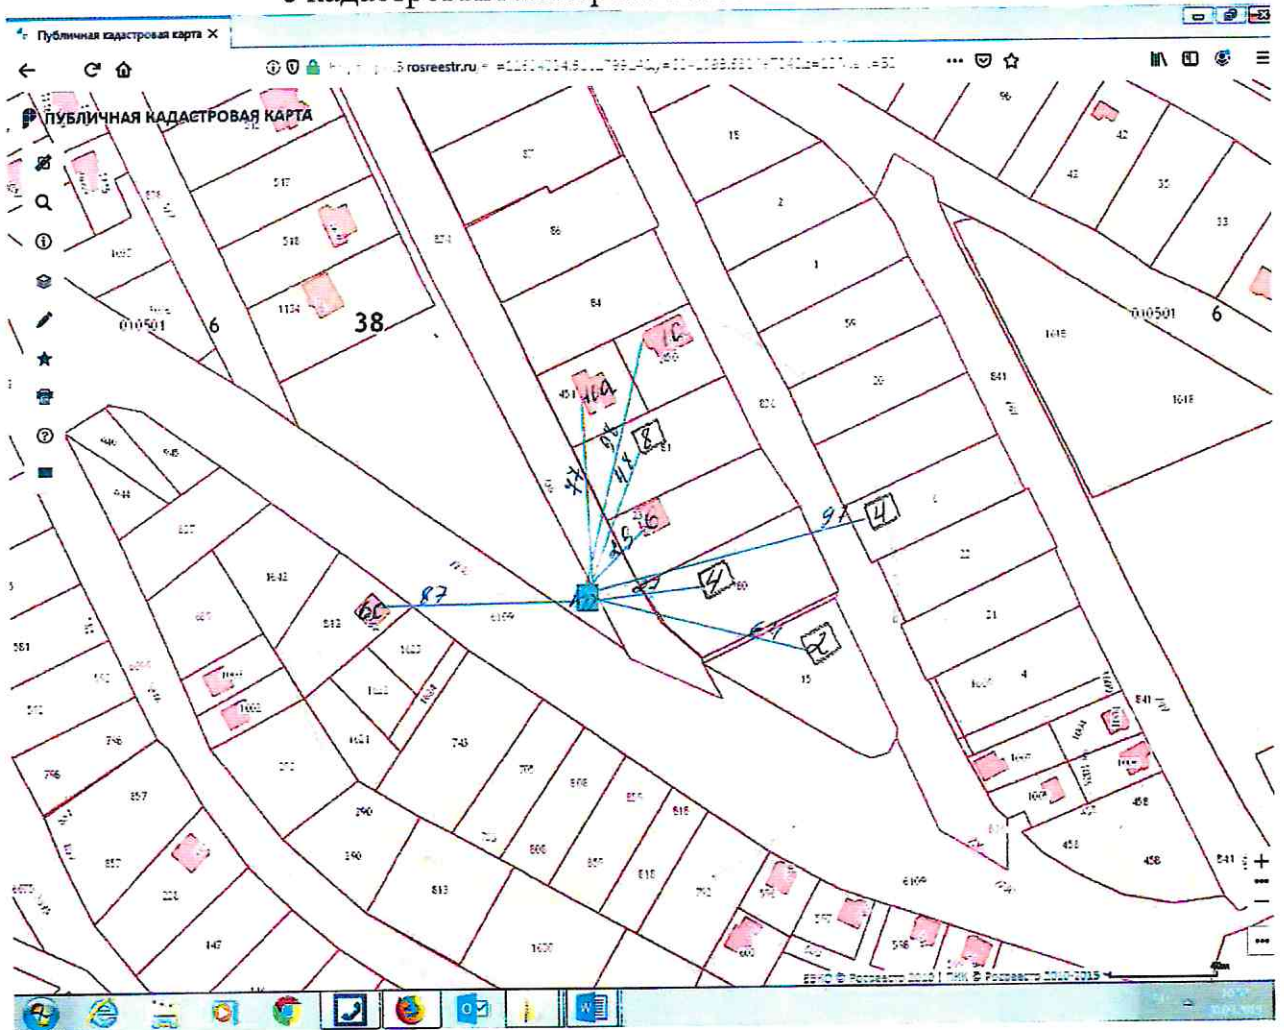

Схема

размещения контейнерной площадки:

Иркутская область, Иркутский район, р. п. Маркова, мкр. Николов Посад, на пересечении ул. Посадская и ул. Гребешковая, в районе земельного участка ул. Посадская, 10, в границах земельного участка с кадастровым номером: 38:06:010501:838

Схема

размещения контейнерной площадки:

Иркутская область, Иркутский район, р. п. Маркова, мкр. Николов Посад,
ул. Троицкая, напротив земельного участка 4, в границах земельного участка
с кадастровым номером: 38:06:010501:834