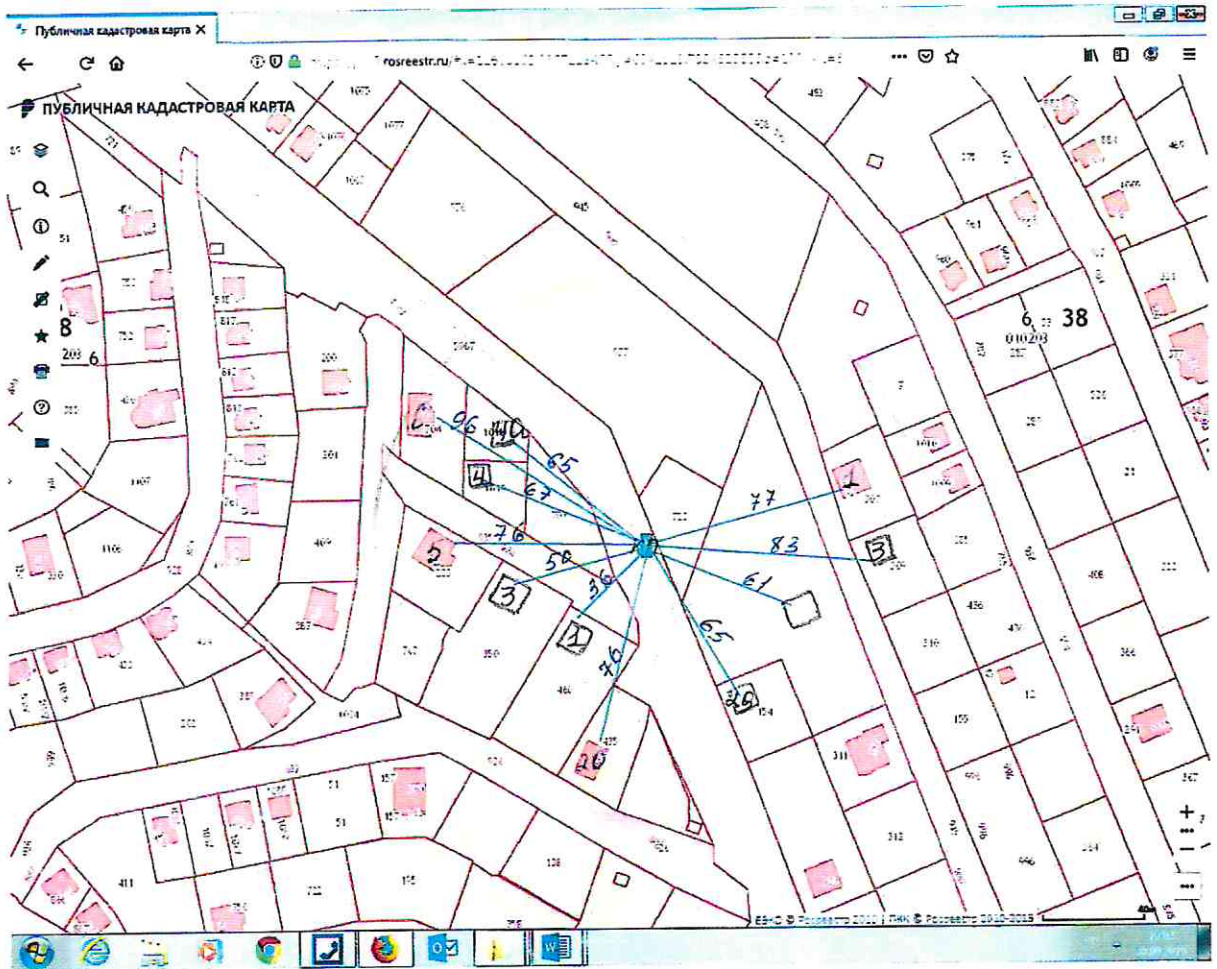

Схема

размещения контейнерной площадки:

Иркутская область, Иркутский район, р. п. Маркова, мкр. Ново-Иркутский,
на пересечении ул. Верещагина и пер. Свободы, в районе земельного участка
пер. Свободы, 1, в границах земельного участка с кадастровым номером:
38:06:010201:1040

Схема

размещения контейнерной площадки:

Иркутская область, Иркутский район, р. п. Маркова, мкр. Ново-Иркутский,
ул. Магистральная, напротив земельного участка ул. Лесная, 6, в границах
земельного участка с кадастровым номером: 38:06:000000:5967