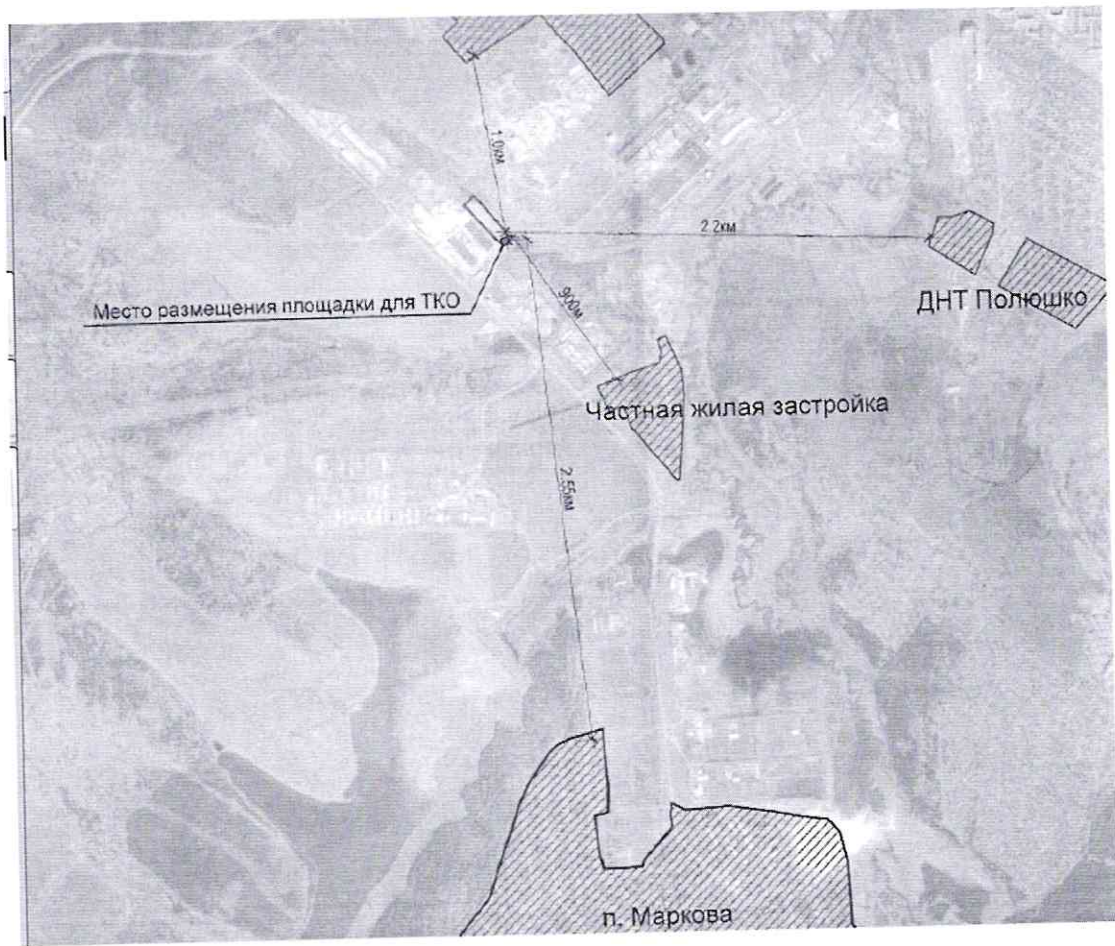

Схема

размещения контейнерной площадки:

Иркутская область, Иркутский район, р. п. Маркова, ул. Промышленная, 5-г,
на земельном участке с кадастровым номером 38:06:010902:2462