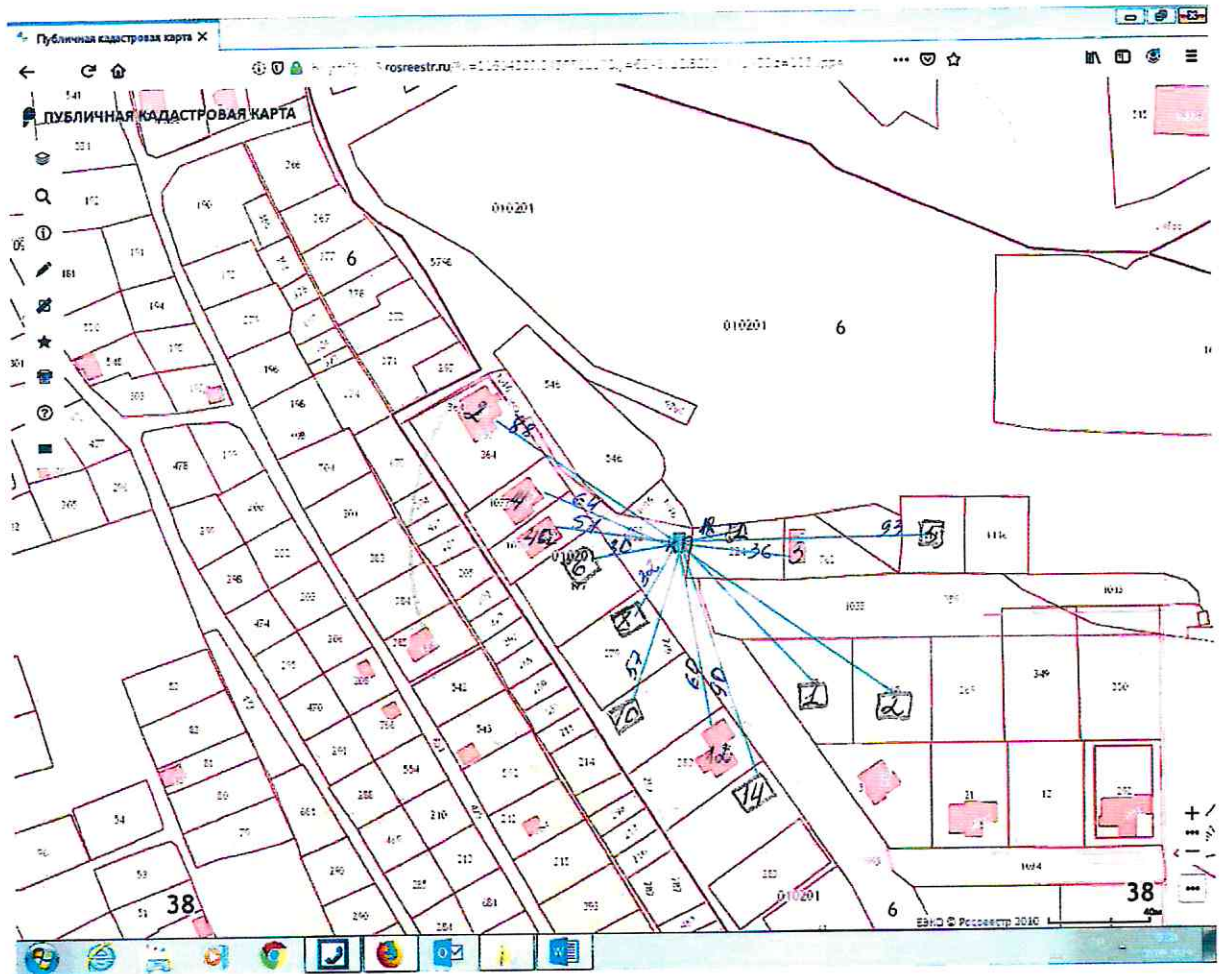

Схема

размещения контейнерной площадки:

Иркутская область, Иркутский район, р. п. Маркова, мкр. Ново-Иркутский,
напротив земельного участка ул. Лесная, 6, в районе земельного участка ул.
Магистральная, 25, в границах земельного участка с кадастровым номером:
38:06:000000:5967

Схема

размещения контейнерной площадки:

Иркутская область, Иркутский район, р. п. Маркова, мкр. Ново-Иркутский,
ул. Сибирские Хутора, напротив земельного участка № 6, в границах
земельного участка с кадастровым номером: 38:06:010201:1032