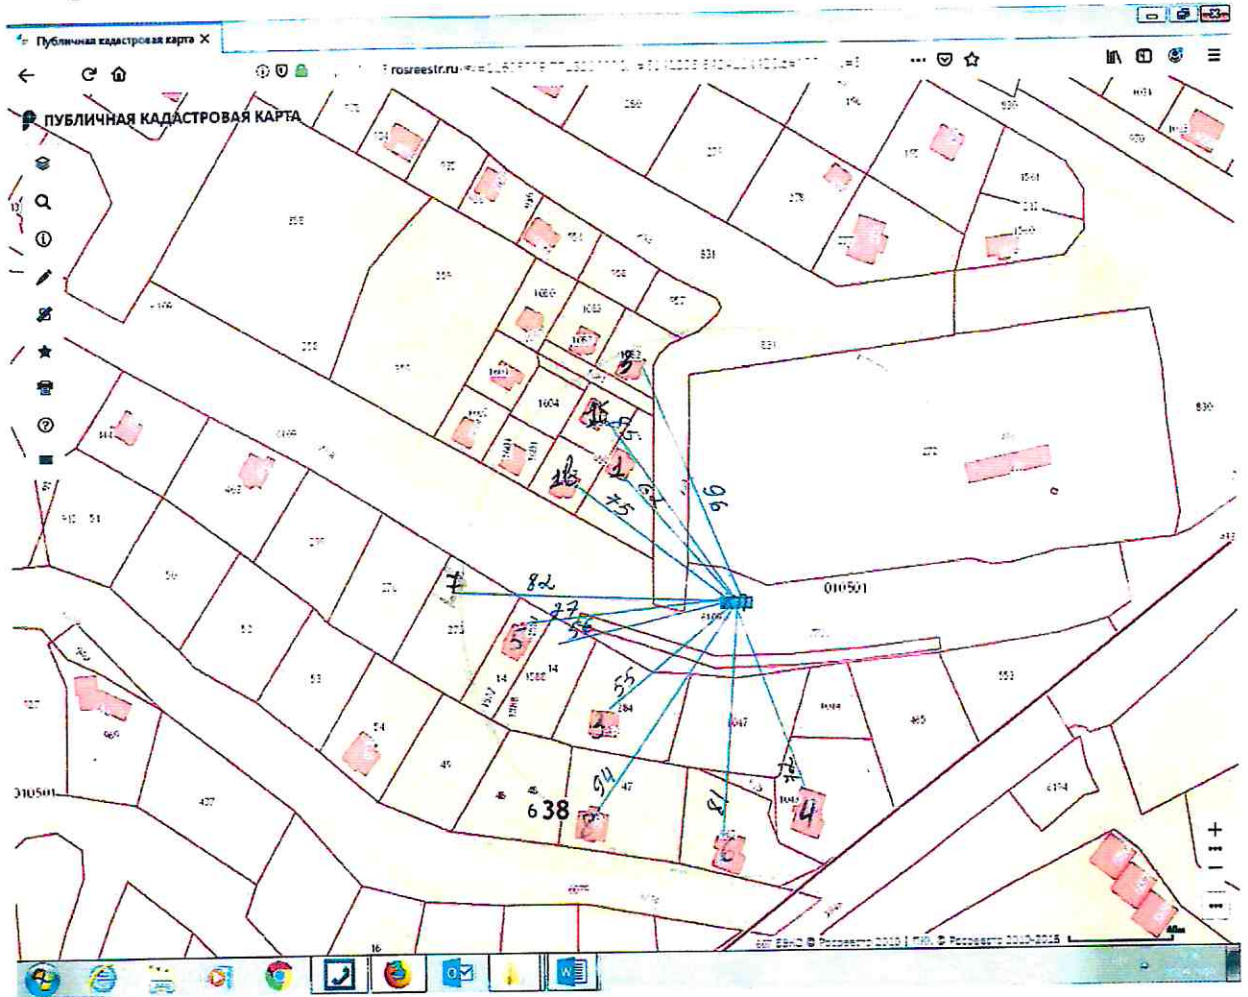

Схема

размещения контейнерной площадки:

Иркутская область, Иркутский район, р. п. Маркова, мкр. Николов Посад, на пересечении ул. Посадская и ул. Гребешковая, в районе земельного участка ул. Посадская, 10, в границах земельного участка с кадастровым номером: 38:06:010501:838

Схема

размещения контейнерной площадки:

Иркутская область, Иркутский район, р. п. Маркова, мкр. Николов Посад,
ул. Троицкая, напротив земельного участка 4, в границах земельного участка
с кадастровым номером: 38:06:010501:834

Схема

размещения контейнерной площадки:

Иркутская область, Иркутский район, р. п. Маркова, мкр. Николов Посад,
по ул. Центральная, напротив земельного участка по ул. Центральная, 1,
в границах земельного участка с кадастровым номером: 38:06:000000:6109

Схема

размещения контейнерной площадки:

Иркутская область, Иркутский район, р. п. Маркова, мкр. Ново-Иркутский,
ул. Подгорная, рядом с участками 12, 10, в границах земельного участка с
кадастровым номером: 38:06:000000:352