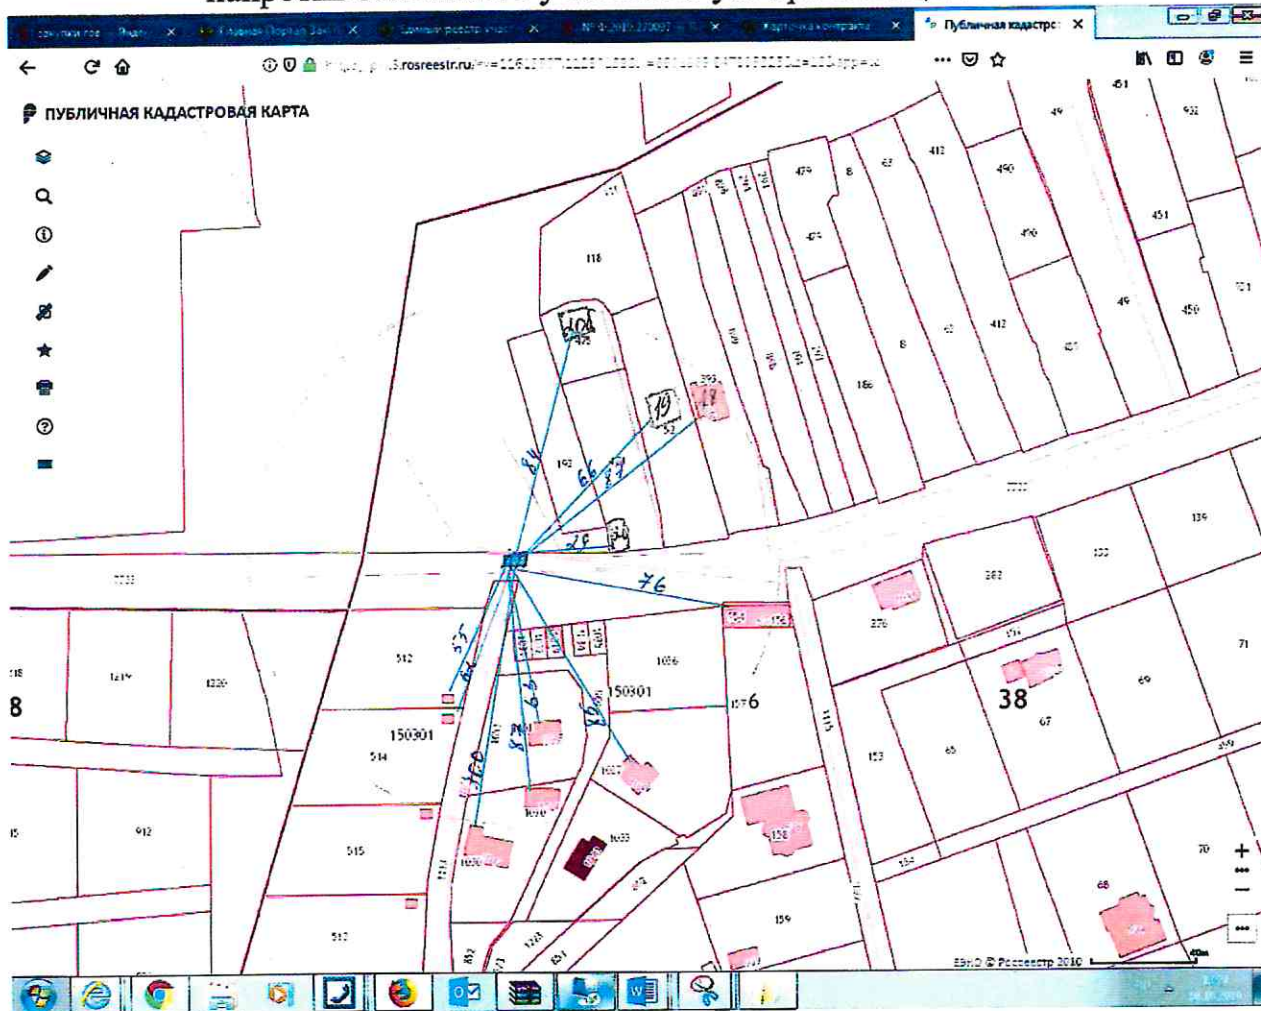

Схема

размещения контейнерной площадки:

Иркутская область, Иркутский район, пос. Падь Мельничная,
напротив земельного участка по ул. Тракторная, 20 а.