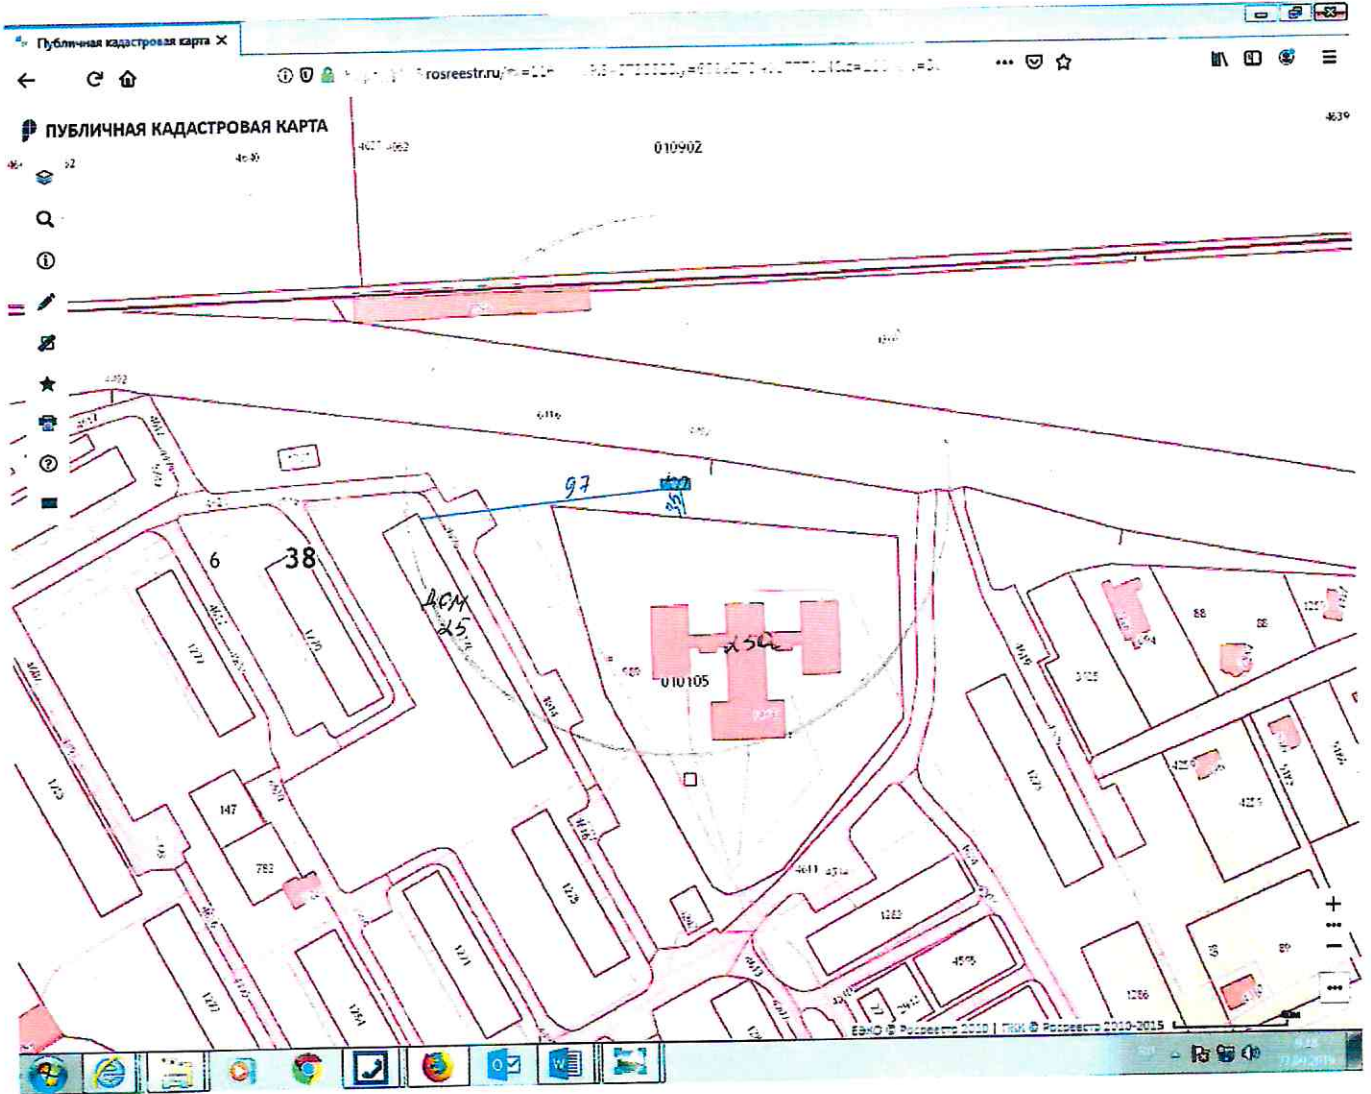

Схема

размещения контейнерной площадки:

Иркутская область, Иркутский район, р. п. Маркова, проезд от ул. Гаражная до центральной автодороги, напротив ГК «Нива», в границах земельного участка с кадастровым номером 38:06:000000:6116.