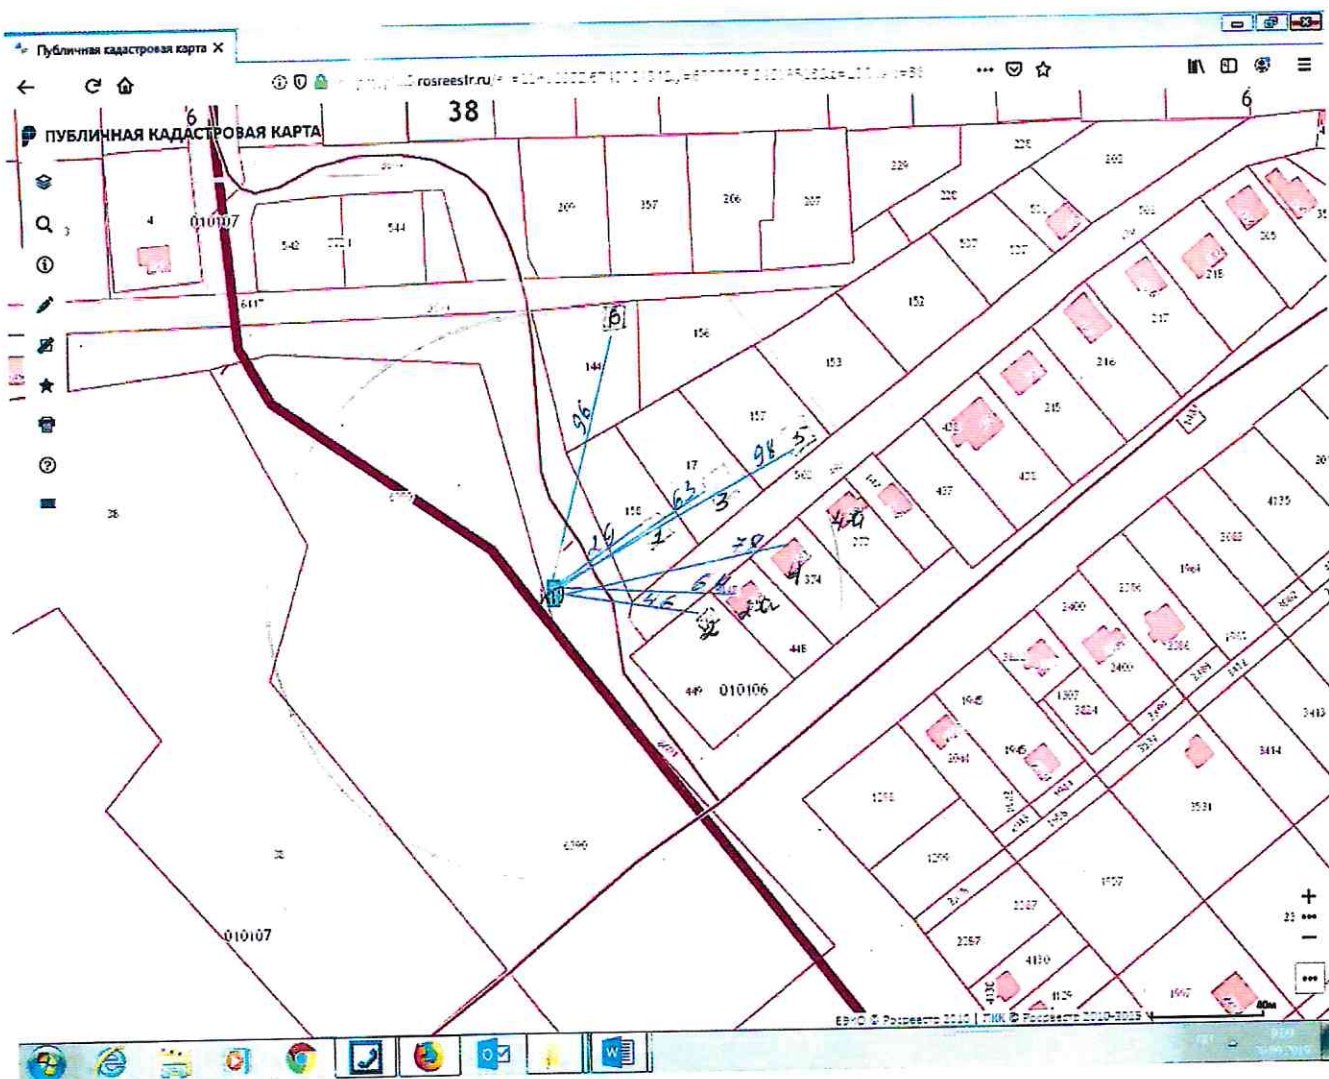

Схема

размещения контейнерной площадки:

Иркутская область, Иркутский район, р. п. Маркова, в районе земельного участка по ул. Строителей, 12 «а», в границах земельного участка с кадастровым номером: 38:06:010105:4635

Схема

размещения контейнерной площадки:

Иркутская область, Иркутский район, р. п. Маркова, напротив земельного участка по ул. Майская, 1

Схема

размещения контейнерной площадки:

Иркутская область, Иркутский район, р. п. Маркова, ул. Сосновая,
напротив земельного участка 31