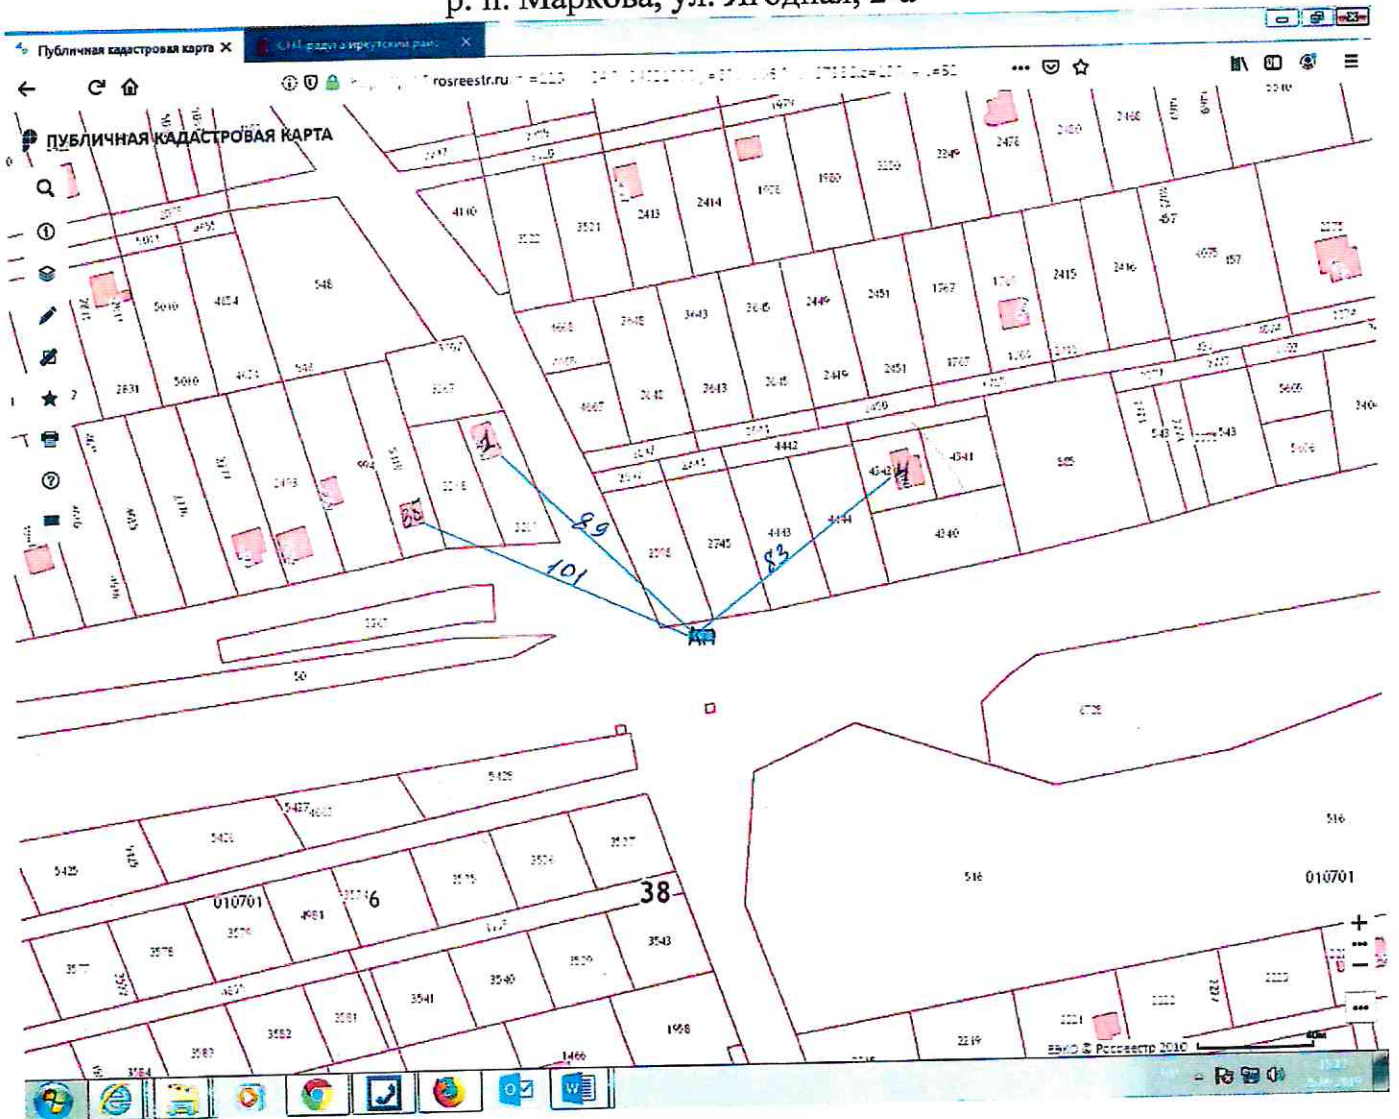

Схема

размещения контейнерной площадки:

Иркутская область, Иркутский район, р. п. Маркова,
в районе земельного участка ул. Родниковая, 43

Схема

размещения контейнерной площадки:

Напротив земельного участка с кадастровым номером 38:06:010701:2598,
расположенного по адресу: Иркутская область, Иркутский район,
р. п. Маркова, ул. Ягодная, 2-а