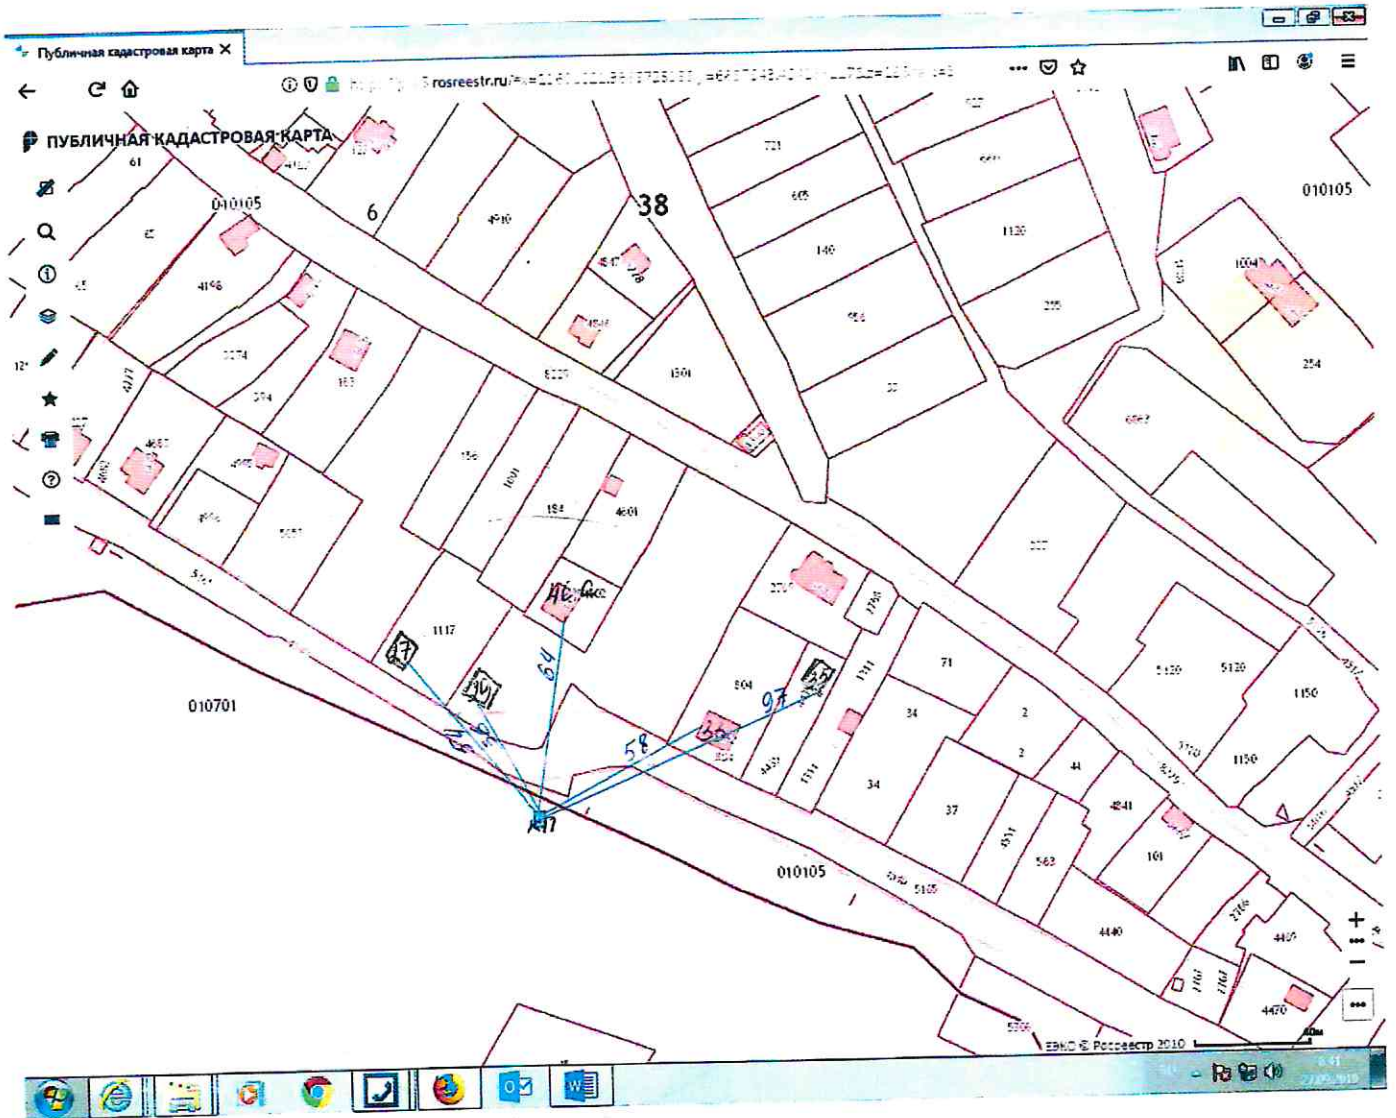

Схема

размещения контейнерной площадки:

Иркутская область, Иркутский район, р. п. Маркова, напротив земельного участка по ул. Майская, 1

Схема

размещения контейнерной площадки:

Иркутская область, Иркутский район, р. п. Маркова, ул. Сосновая,
напротив земельного участка 31